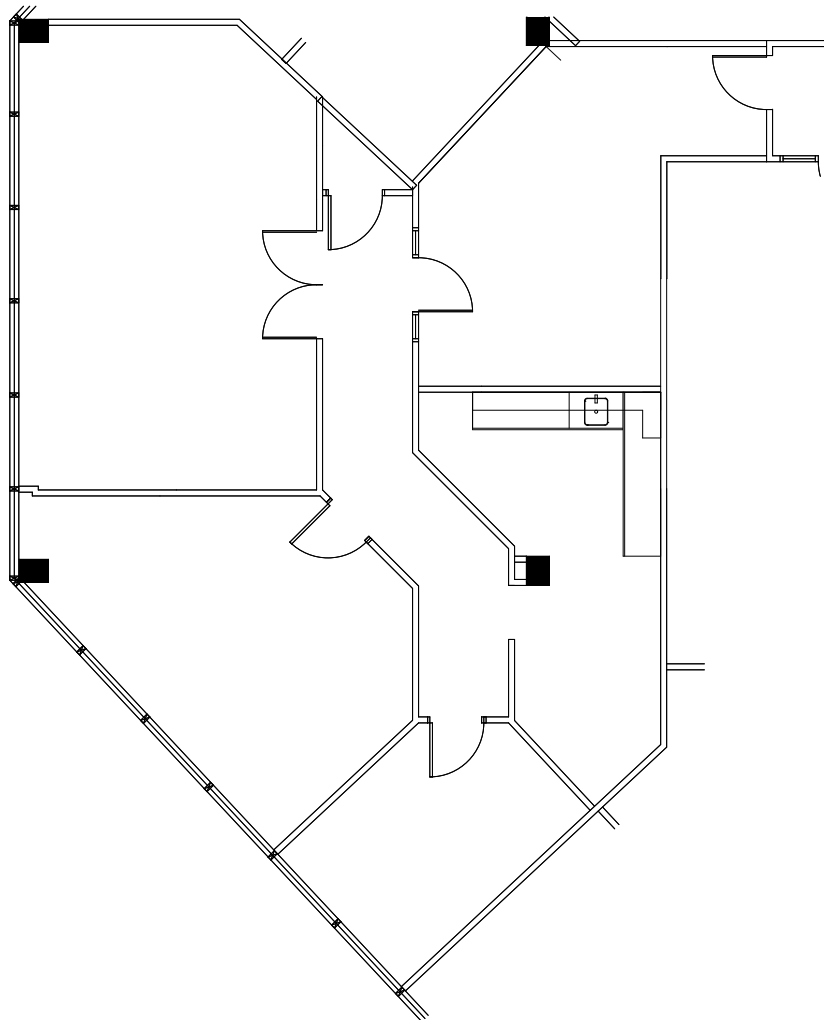

One Katy Plaza

11111 Katy Freeway
Houston, TX 77079

AMB
ARCHITECTS
PH: 713.350.3400
FX: 713.350.3450

Suite 680
1,776 RSF

Jack A. Russo
713 425 1808
jack.russo@am.jll.com

1400 Post Oak Blvd Suite 1100 | Houston, TX 77056 | +1 713 888 4000 | www.jll.com/houston